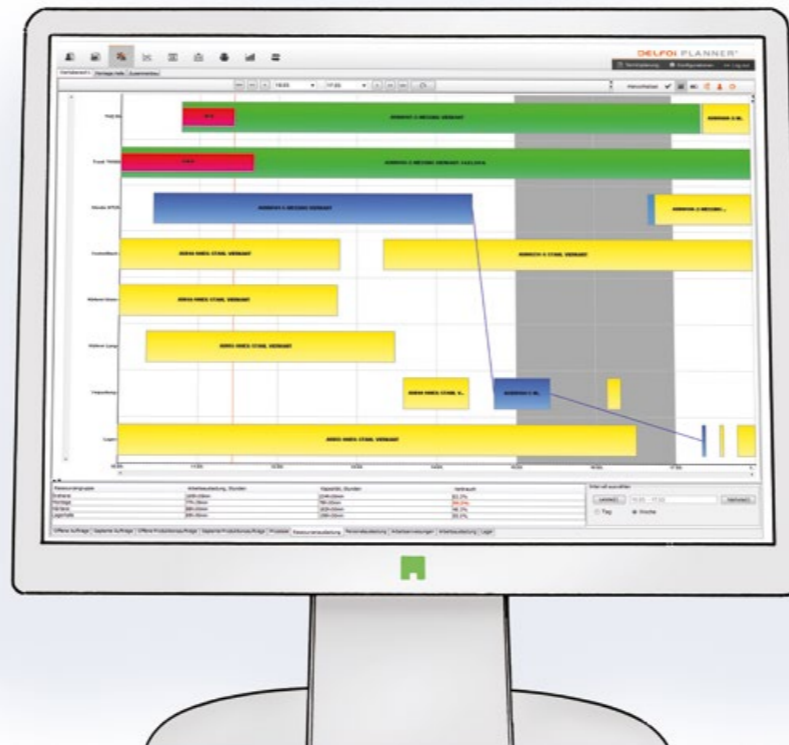

VISIOdate

- **WERMA**
SIGNALTECHNIK
- **DELFOI PLANNER®**
- **VISIOtime**

*VISIOsuite – IT-Lösungen von Softwork.
Die clevere Investition in die Zukunft.*

soft work

Softwork GmbH & Co. KG
Bahnhofstraße 35
78570 Mühlheim a. d. D.
Telefon (07463)99122-00
Telefax (07463)99122-19
info@softwork.de
www.softwork.de

*Jederzeit realistisch planen.
Die clevere Lösung von Softwork.*

Stimmt Ihre Planung heute noch?

Planen auch Sie mit uns!

- **VISIOdate** - die clevere Lösung aus Maschinendatenerfassung, Zeiterfassung und Planungstool
- **Planungssicherheit und Transparenz** durch permanenten Soll-Ist-Vergleich
- **Stückzahlenrückmeldung in Echtzeit** durch zuverlässige Funkanbindung all Ihrer Maschinen
- **Übersichtliche Visualisierung im Planer** alle Teilschritte eines Fertigungsauftrages immer auf einen Blick
- **Volle Kontrolle über Maschinenauslastung** durch freie Verschiebung von Terminen und Maschinenbelegungen

*Das geht!
Ganz. Einfach.*

VISIOsuite

*Die clevere
Investition
in die Zukunft.*

VISIOfakt
Warenwirtschaft

VISIOtime
Zeiterfassung

VISIOdate
Terminverwaltung

VISIOwork
Produktionsmanagement